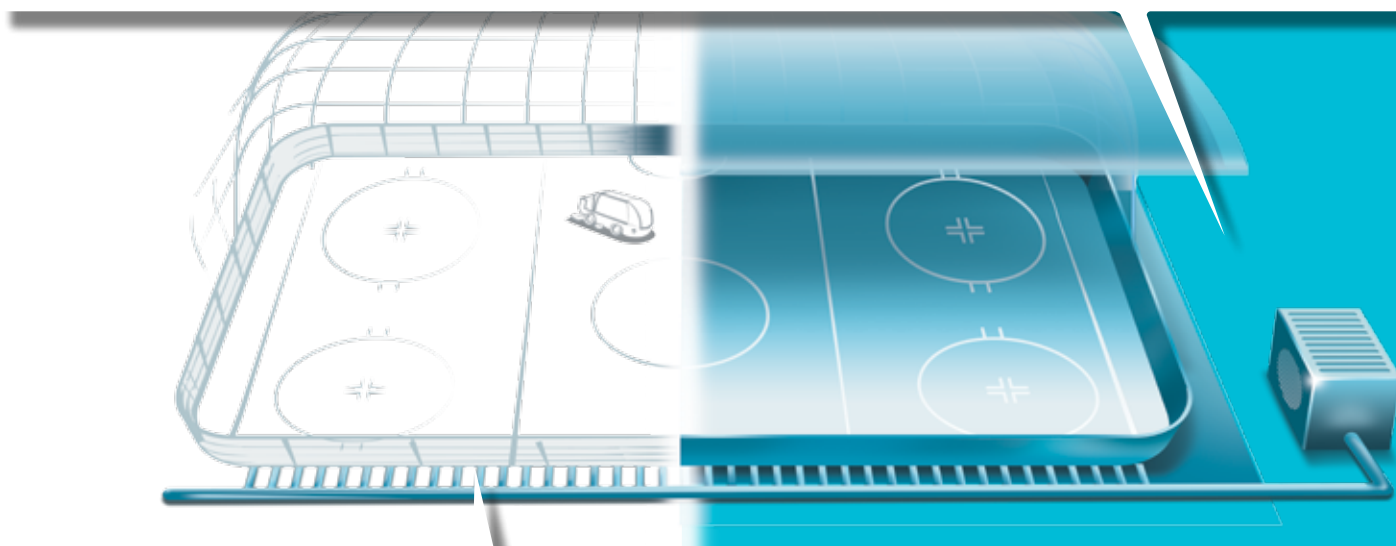

## Оборудование для устройства ледового катка

### Холодильное оборудование

Холодильная установка обеспечивает намораживание и поддержание слоя льда. Все оборудование умещается в морской контейнер, образуя холодильный комплекс (ХК). Перед передачей заказчику проводится тестирование ХК, заправка маслом и фреоном. Остается только подключить айс-маты.

### Айс-маты

В основании мобильной ледовой площадки лежат айс-маты — охлаждающая подложка из соединенных между собой гибких полимерных трубок, заменяющая стандартную охлаждающую плиту.